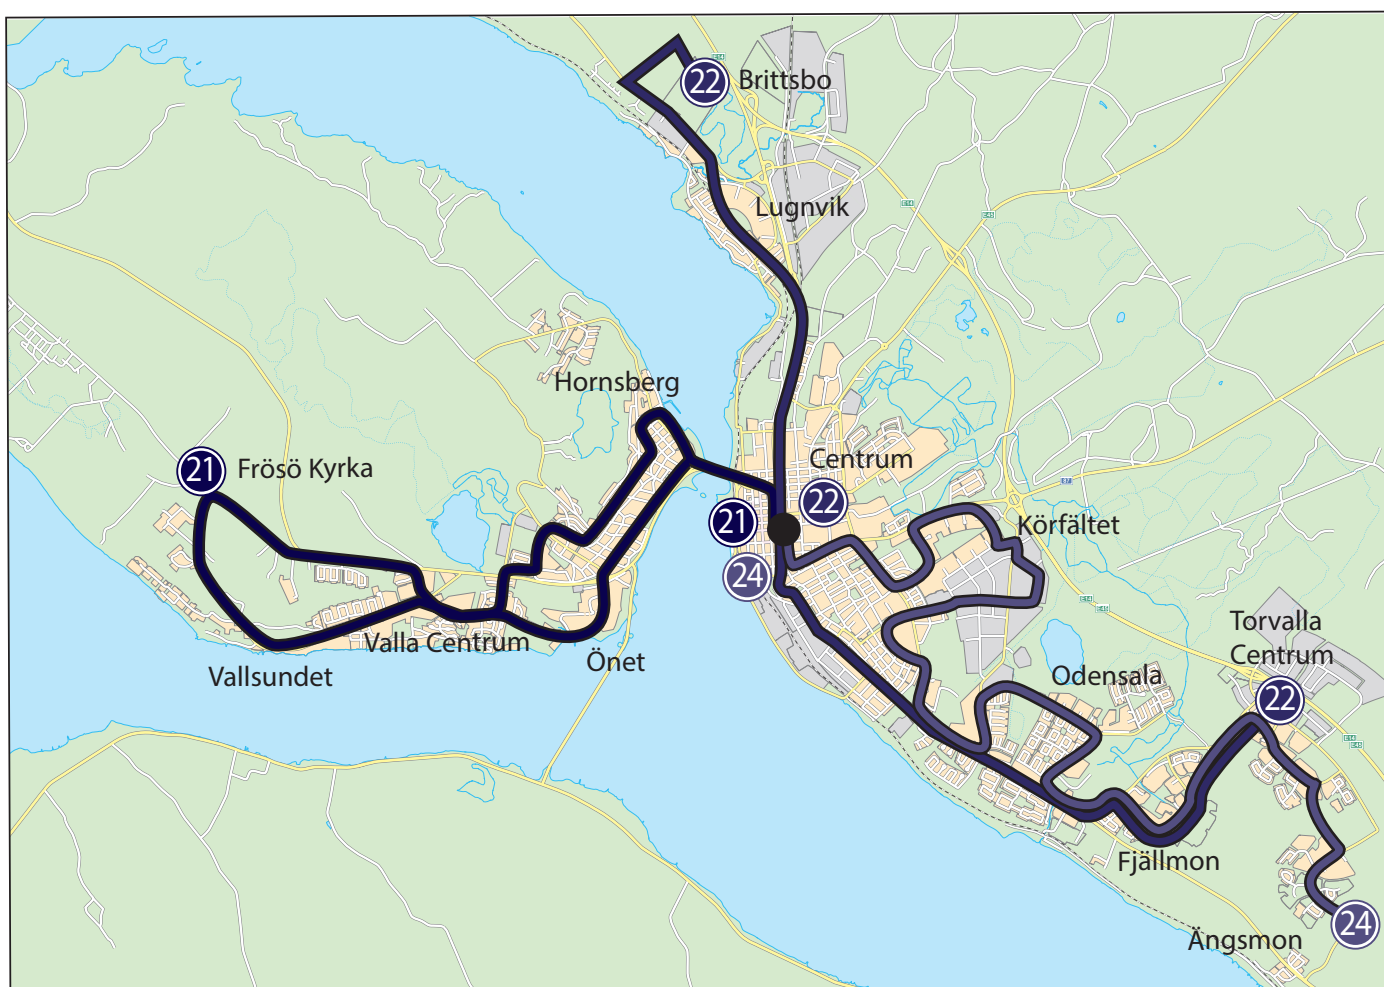

Nattbusstrafiken för Stadsbussarna

- **21** Väst: färdväg mot Frösön
- **22** Norr: färdväg mot Lugnvik
- **24** Söder: färdväg mot Körfältet – Odensala – Torvalla