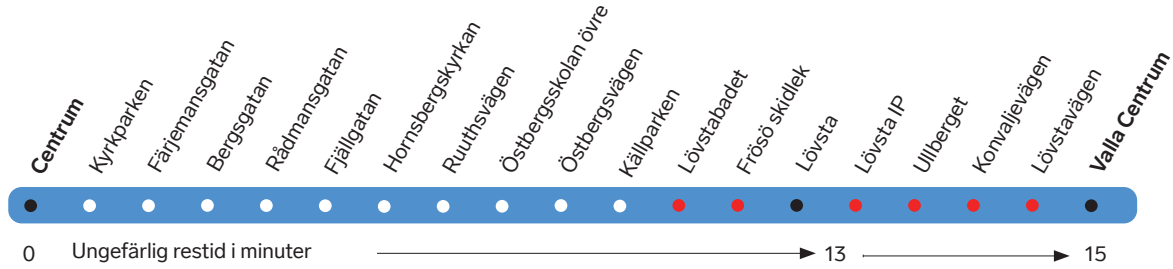

# Lillänge Köpcentrum – Centrum – Lövsta – (Valla Centrum) och omvänt

• Angörs enbart specifika turer. Se fotnot under respektive tabell.