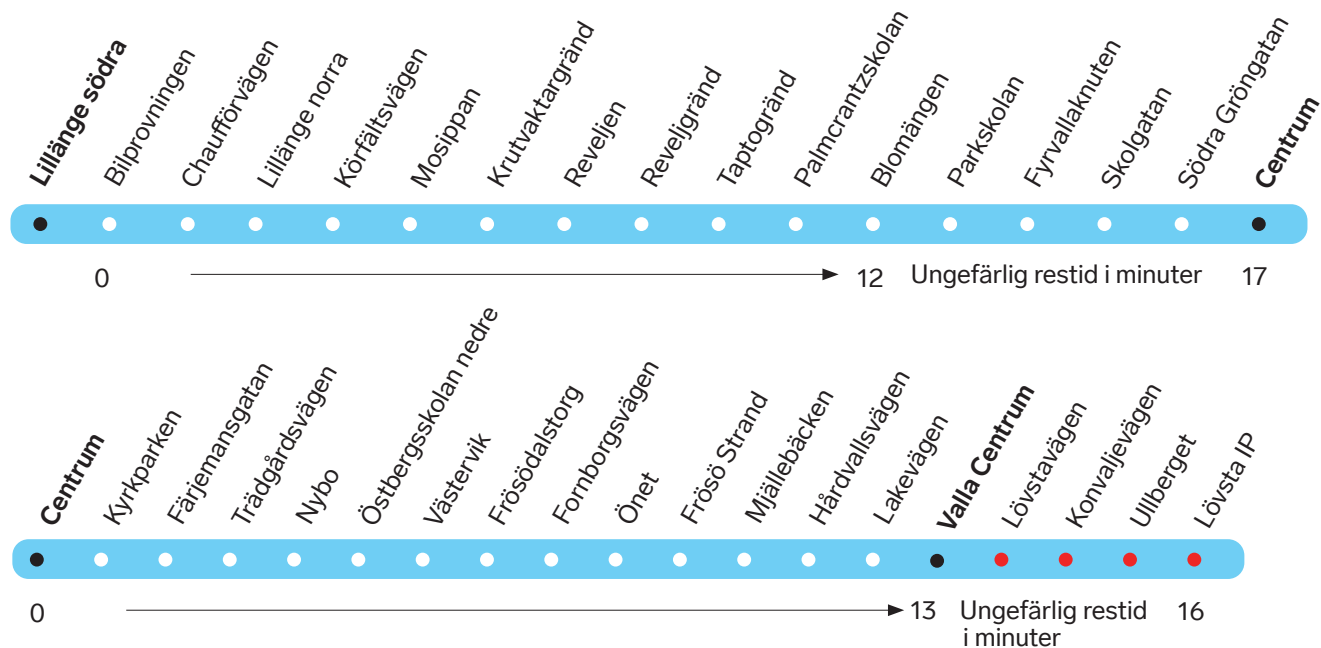

Lillänge Köpcentrum – Körfältet – Centrum – Valla Centrum och omvänt

• Angörs enbart specifika turer. Se fotnot under respektive tabell.