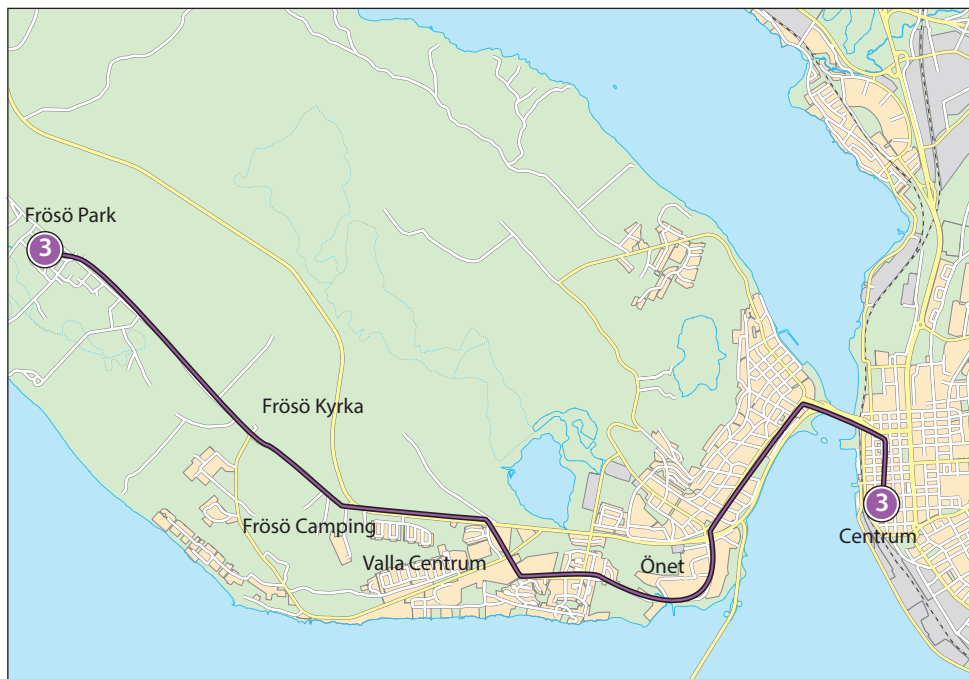

Frösö Park – Frösö Kyrka – Valla Centrum – Centrum och omvänt

Tunnangränd
Lägenvägen
Cronstads väg
Flygværkstän
Golfbanan
Stockettitt
Rise
Frösö Kyrka Hpl B
Hov
Frösövallen
Frösö Camping
Valla Norra
Vagledsbacken
Vagled
Snorres Väg
Valla Centrum Hpl B
Lakevägen
Härdvällsvägen
Mjälliebacken
Frösö Strand
Önet
Fornborgsvägen
Frösödalstorg
Västervik
Östbergsskolan
Nybo
Trädgårdsvägen
Färjemansgatan
Kyrkparken
Centrum

0 —————▶ 4 —————▶ Ungefärlig restid i minuter 27

● Angörs enbart specifika turer.
Se fotnot under respektive tabell.

Centrum
Kyrk-parken
Färjemansgatan
Trädgårdsvägen
Nybo
Östbergsskolan
Västervik
Frösödalstorg
Fornborgsvägen
Önet
Frösö Strand
Mjälliebacken
Härdvällsvägen
Lakevägen
Valla Centrum Hpl A
Snorres Väg
Vagled
Vagledsbacken
Valla Norra
Frösö Camping
Frösövallen
Hov
Frösö Kyrka Hpl D
Rise
Stockettitt
Golfbanan
Flygværkstän
Cronstads väg
Lägenvägen
Tunnangränd

0 —————▶ 20 Ungefärlig restid i minuter 27